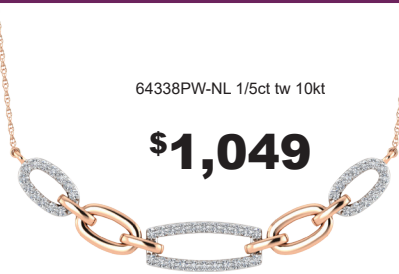

64046Y 1/4ct tw 10kt

\$2,099

64213W-P 1/50ct tw

Silver **\$89**

64213W-E 1/20ct tw

Silver **\$149**

64063W 1/20ct tw Silver

\$209

64064W 1/20ct tw Silver

\$179

64065W 1/20ct tw Silver

\$239

64066W 1/20ct tw Silver

\$209

64257YW 1/4ct tw 10kt

\$2,099

64261W 1/4ct tw 10kt

\$1,499

64335W 1/6ct tw 10kt

\$839

64339PW-NL 1/6ct tw 10kt

\$899

64338PW-NL 1/5ct tw 10kt

\$1,049

64258PW 3/8ct tw 10kt

\$2,399

64253PW 1/4ct tw 10kt

\$1,049

64339PW-BR 1/4ct tw 10kt

\$2,249

64338PW-E 1/3ct tw 14kt

\$1,499