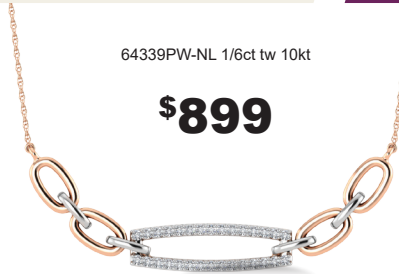

64046Y 1/4ct tw 10kt

\$2,099

64213W-P 1/50ct tw

Silver **\$89**

64213W-E 1/20ct tw

Silver **\$149**

64063W 1/20ct tw Silver

\$209

64064W 1/20ct tw Silver

\$179

64065W 1/20ct tw Silver

\$239

64066W 1/20ct tw Silver

\$209

64257YW 1/4ct tw 10kt

\$2,099

64261W 1/4ct tw 10kt

\$1,499

64335W 1/6ct tw 10kt

\$839

64339PW-NL 1/6ct tw 10kt

\$899

64338PW-NL 1/5ct tw 10kt

\$1,049

64258PW 3/8ct tw 10kt

\$2,399

64253PW 1/4ct tw 10kt

\$1,049

64339PW-BR 1/4ct tw 10kt

\$2,249

64338PW-E 1/3ct tw 14kt

\$1,499